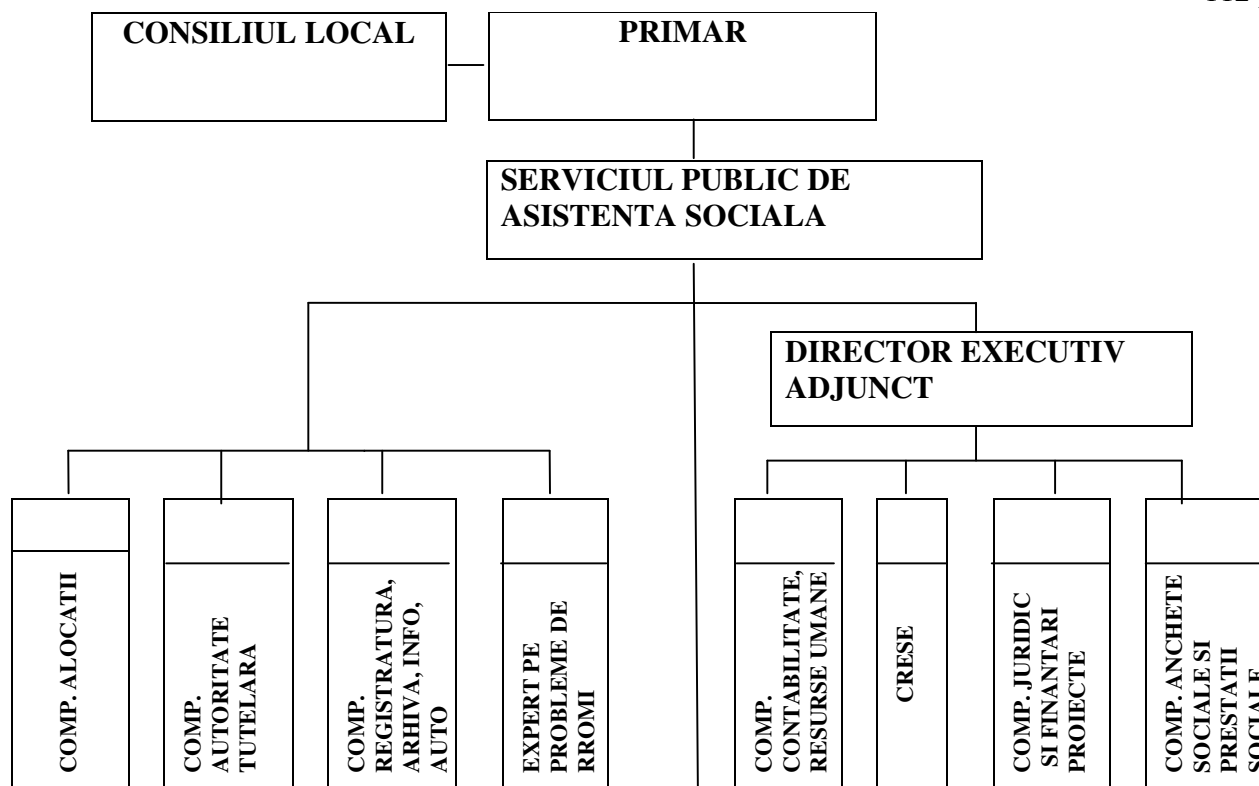

ANEXA NR II la HCL nr.206/2011  
Nr. personal :133 din care : 21 functii publice  
112 posturi contractuale

PRESEDINTE SEDINTA

PRIMAR  
ec. TUDOR STEFANIE