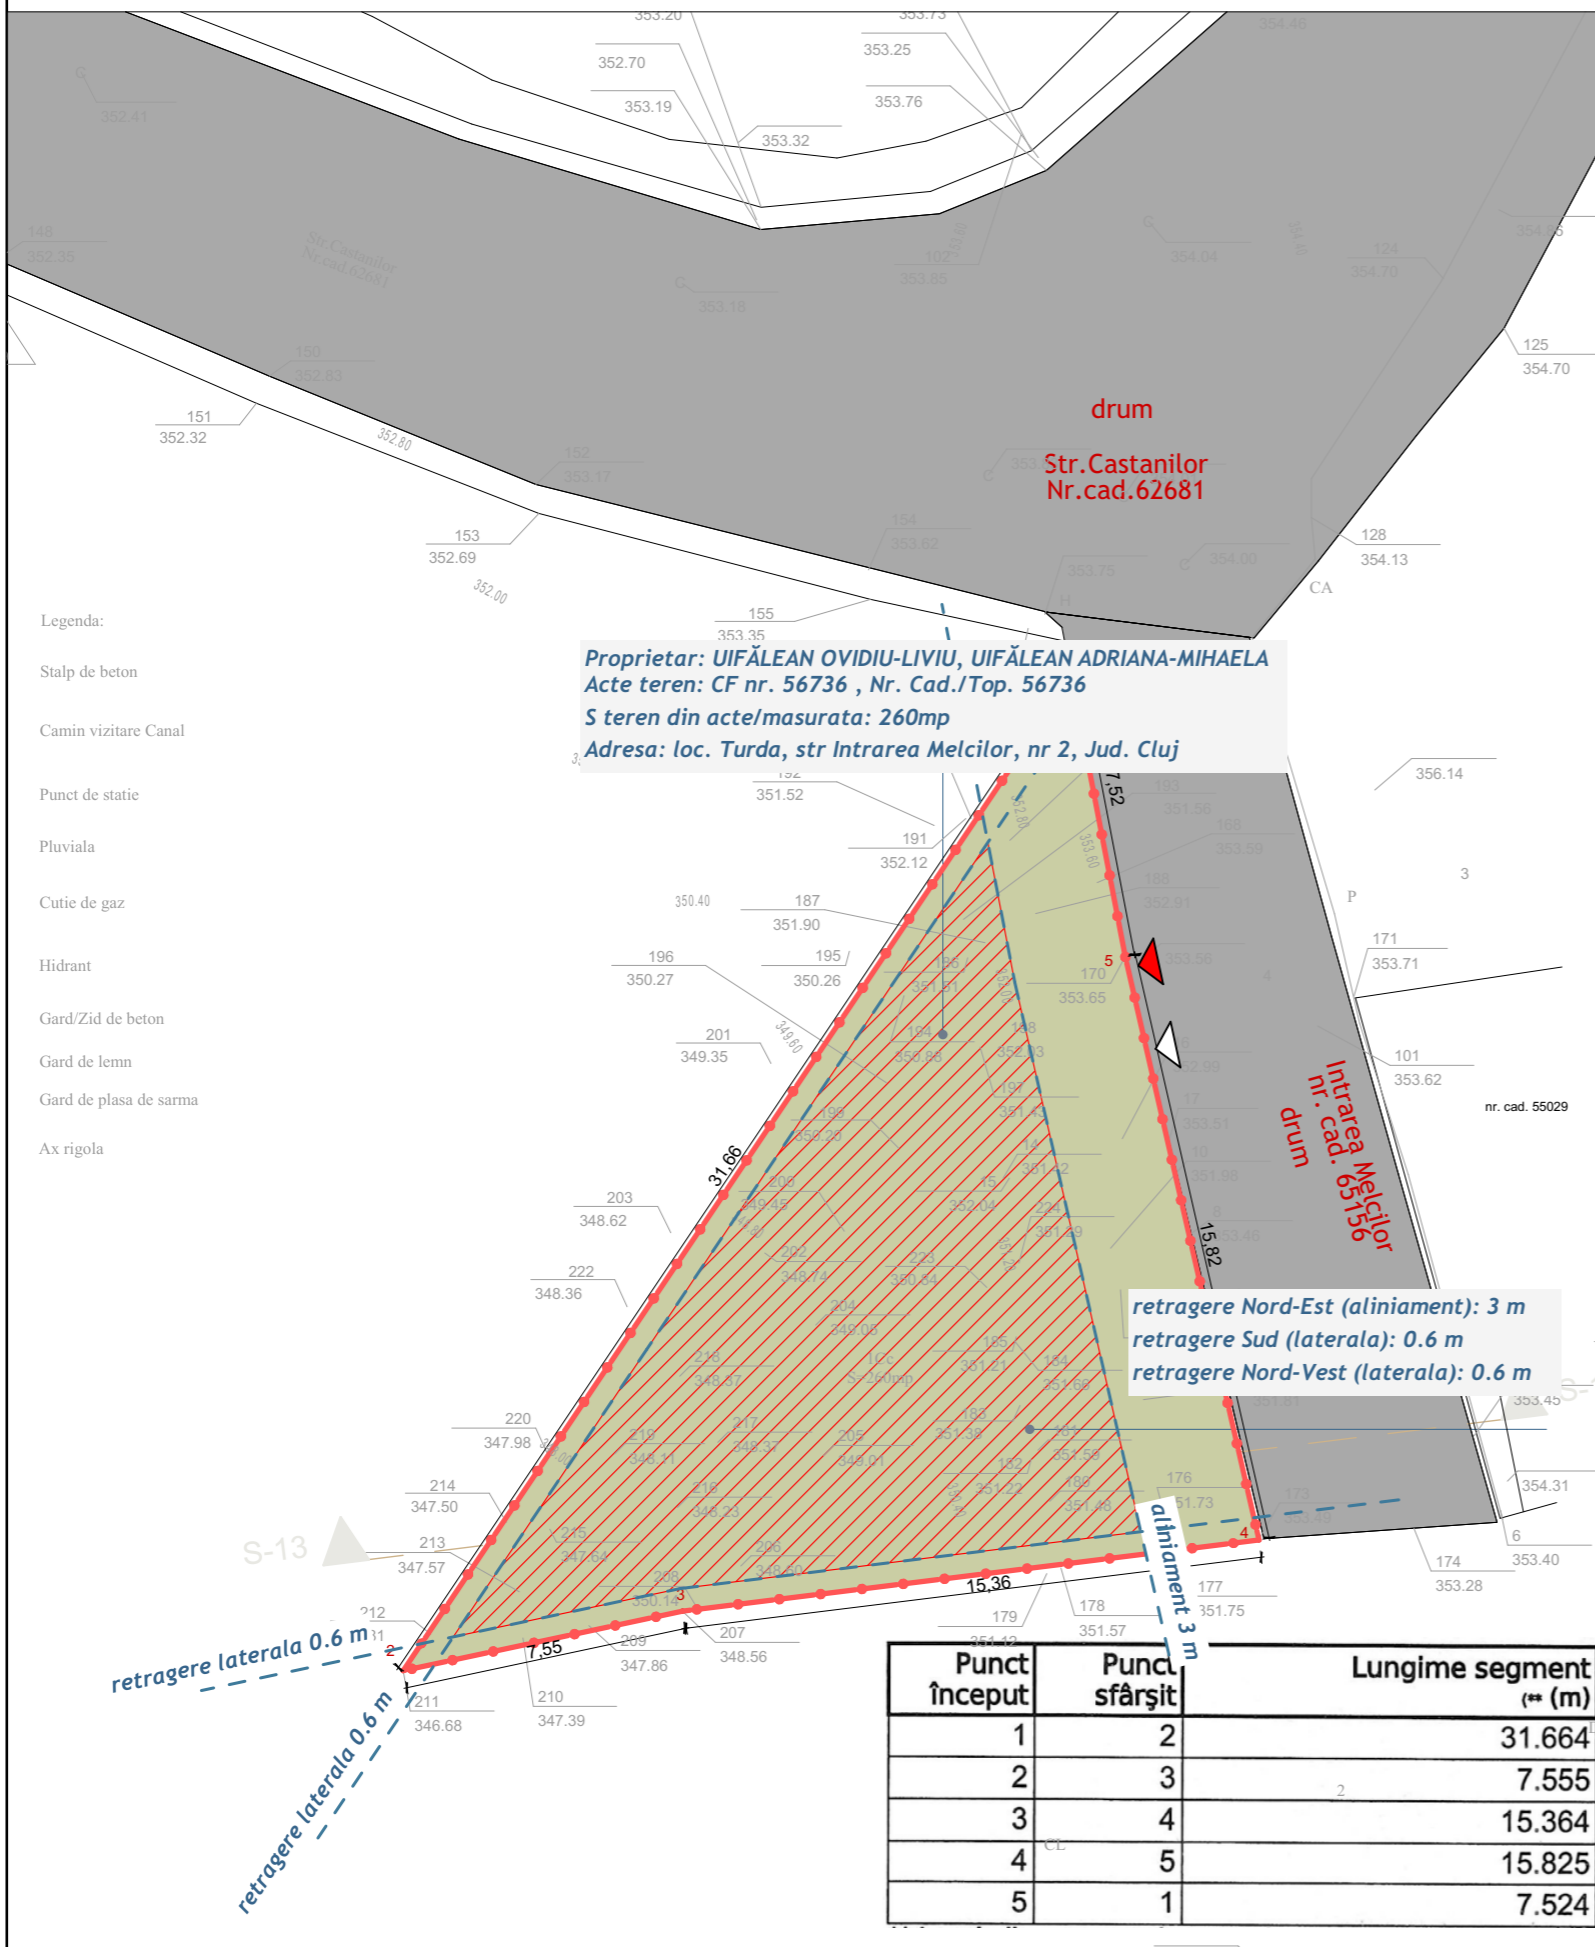

Proprietar: UIFĂLEAN OVIDIU-LIVIU, UIFĂLEAN ADRIANA-MIHAELA
Acte teren: CF nr. 56736 , Nr. Cad./Top. 56736
S teren din acte/masurata: 260mp
Adresa: loc. Turda, str Intrarea Melcilor, nr 2, Jud. Cluj

Parcela (1)

Nr. Pct.	Coordonate pct.de contur		Lungimi laturi
	X [m]	Y [m]	D(i, i+1)
225	564635.630	407414.982	7.524
170	564628.242	407416.405	15.825
173	564612.817	407419.942	15.364
207	564610.934	407404.694	7.555
211	564609.360	407397.305	31.664

S (1)=259.65mp P=77.931m